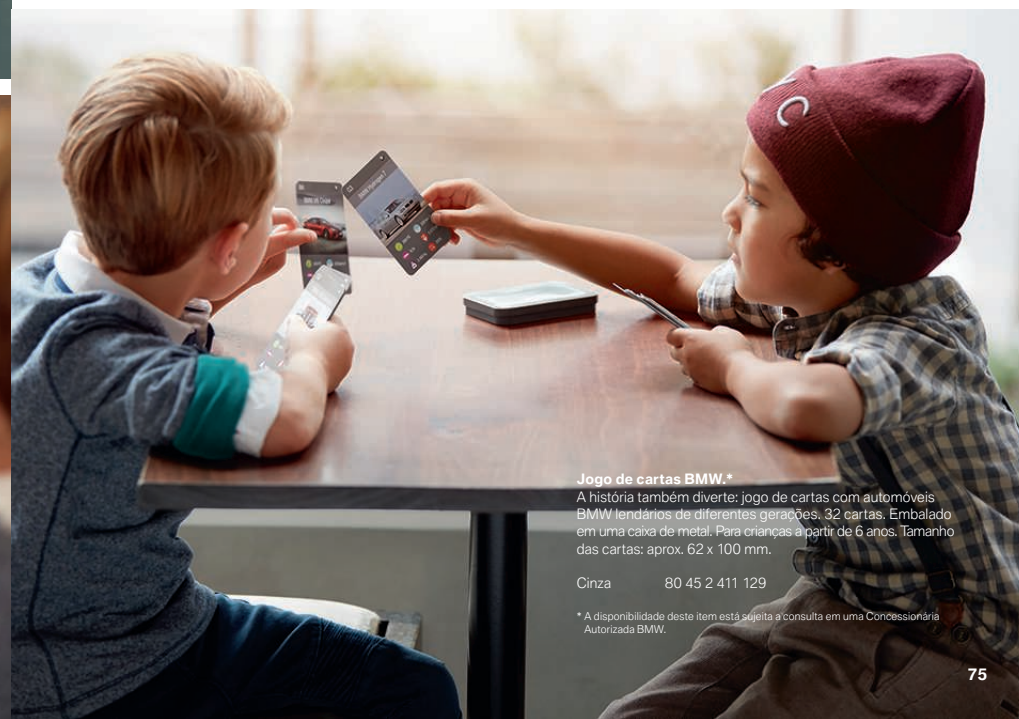

Jogo de cartas BMW.*

A história também diverte: jogo de cartas com automóveis BMW lendários de diferentes gerações. 32 cartas. Embalado em uma caixa de metal. Para crianças a partir de 6 anos. Tamanho das cartas: aprox. 62 x 100 mm.

Cinza 80 45 2 411 129

* A disponibilidade deste item está sujeita a consulta em uma Concessionária Autorizada BMW.