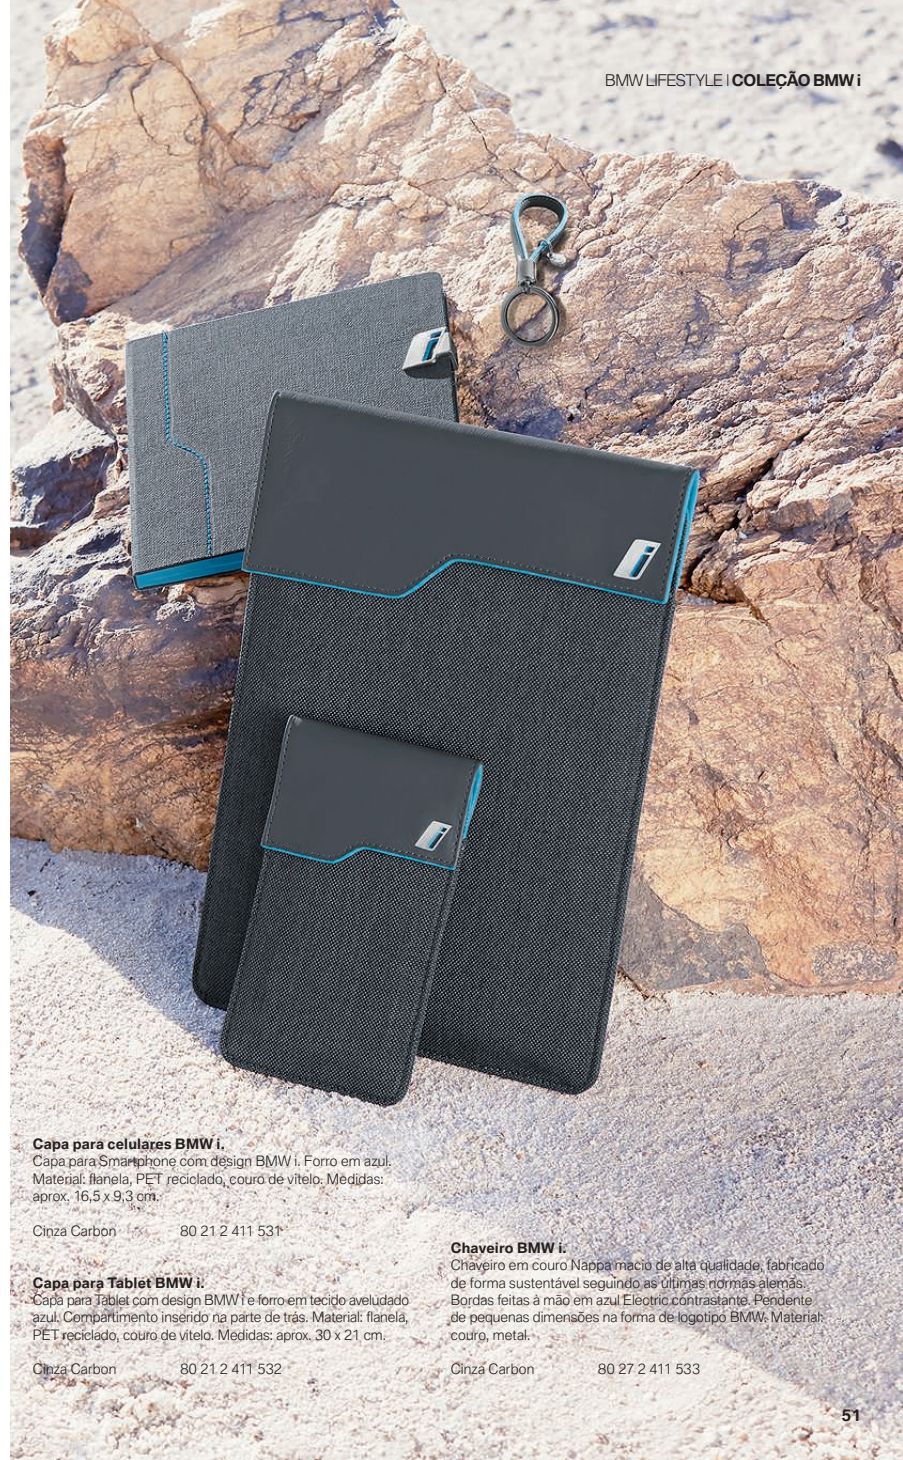

Capa para celulares BMW i.

Capa para Smartphone com design BMW i. Forro em azul. Material: flanela, PET reciclado, couro de vitelo. Medidas: aprox. 16,5 x 9,3 cm.

Cinza Carbon 80 21 2 411 531*

Capa para Tablet BMW i.

Capa para Tablet com design BMW i e forro em tecido aveludado azul. Compartimento inserido na parte de trás. Material: flanela, PET reciclado, couro de vitelo. Medidas: aprox. 30 x 21 cm.

Cinza Carbon 80 21 2 411 532

Chaveiro BMW i.

Chaveiro em couro Nappa macio de alta qualidade, fabricado de forma sustentável seguindo as últimas normas alemãs. Bordas feitas à mão em azul Electric contrastante. Pendente de pequenas dimensões na forma de logotipo BMW. Material: couro, metal.

Cinza Carbon 80 27 2 411 533