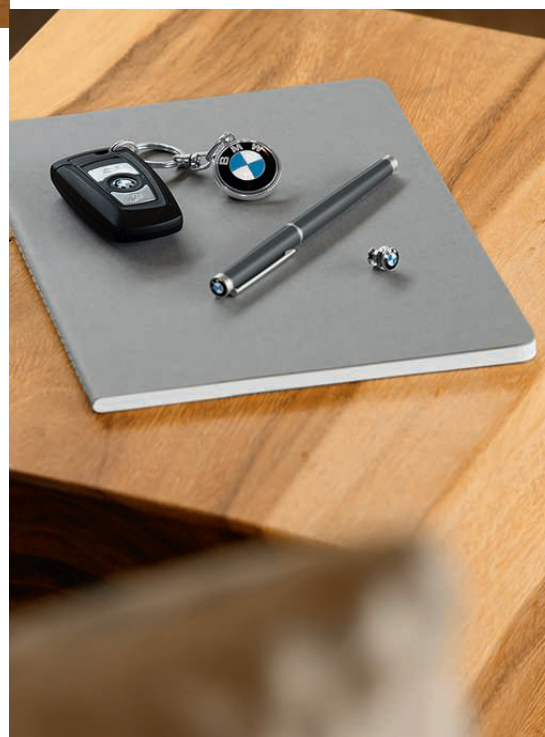

Mouse Pad BMW.

Mouse pad com ilustração do BMW X6. Lado inferior anti-derrapante, superfície Speed Top, otimizada para um deslize perfeito. Material: plástico. Medidas: 240 x 190 mm.

Colorido 80 28 2 411 121

Mouse BMW X6.

Mouse sem fios na forma do carro modelo BMW X6. Modo silencioso automático. Material: plástico.

Colorido 80 29 2 411 123

Pen-drive BMW.

Pen-drive de pequenas dimensões com caixa de metal prateada. Mecanismo de dobra para abrir, possui um cordão preto e fino com clipe para facilitar o transporte. Material: metal.

Prateado, 8 GB 80 29 2 288 709
Prateado, 16 GB 80 29 2 358 820
Prateado, 32 GB 80 29 2 411 124

Chaveiro com logotipo BMW.

Chaveiro brilhante com o logotipo BMW em três cores. Material: metal.

Prateado 80 23 0 444 663