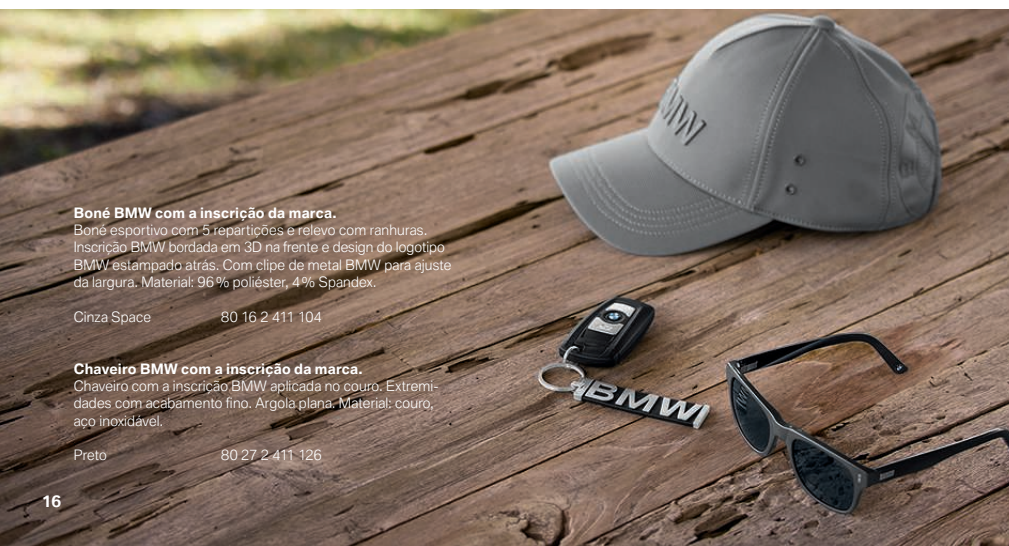

Boné BMW com a inscrição da marca.

Boné esportivo com 5 repartições e relevo com ranhuras. Inscrição BMW bordada em 3D na frente e design do logotipo BMW estampado atrás. Com clipe de metal BMW para ajuste da largura. Material: 96% poliéster, 4% Spandex.

Cinza Space 80 16 2 411 104

Chaveiro BMW com a inscrição da marca.

Chaveiro com a inscrição BMW aplicada no couro. Extremidades com acabamento fino. Argola plana. Material: couro, aço inoxidável.

Preto 80 27 2 411 126