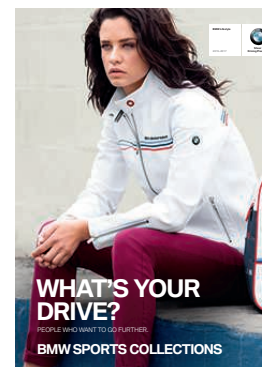

Coleção BMW Sports 2015-2017