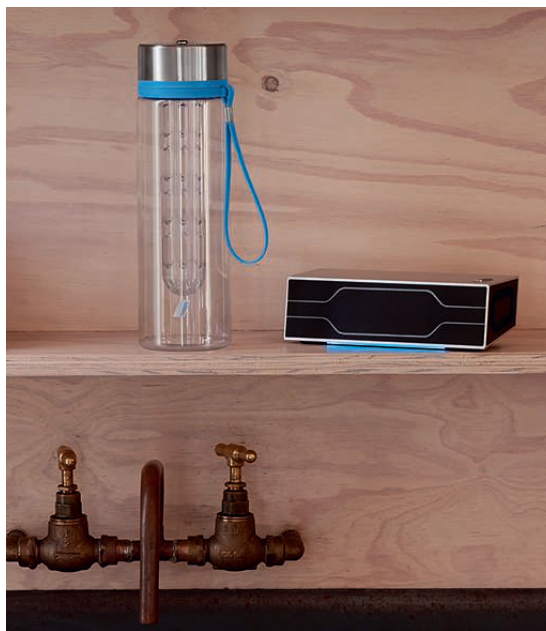

Organizador para lápis BMW i.
Organizador de mesa com revestimento lateral em aço inoxidável e fundo revestido de borracha. Material reciclado com aparência de feltro. Com pin do logotipo BMW i. Material: aço inoxidável, PET reciclado, silicone. Medidas: 18 x 10,5 x 8 cm.

Cinza 80 24 2 359 289

Camiseta i8 BMW i, infantil.

Camiseta com decote redondo infantil, com estampa abstrata do BMW i8 em tinta à base de água, costuras contrastantes em azul e logotipo BMW i na bainha, do lado esquerdo. Material: algodão orgânico.

Cinza mesclado 104-152 80 14 2 411 520-524

Caixa de som Bluetooth BMW i.

Caixa de som Bluetooth em metal com extraordinária qualidade sonora. Inclui estéreo 3D e Super bass. Longo alcance wireless e função mãos-livres para Smartphones integrada. Alta potência de carregamento, autonomia de até 10 horas. Inclui cabo de carregamento. Potência: 2 x 10 W. Frequência: 60 Hz-19 kHz. Bluetooth 4.0. 2200 mAh. Material: metal. Medidas: 17,9 x 5,9 x 5,3 cm.

Prata / Preto 80 29 2 411 534

Garrafa BMW i.

Garrafa com design moderno BMW i. Filtro integrado. Inclui alça de transporte. Material: Tritan™. Volume: 750 ml.

Transparente 80 56 2 359 288

Camiseta interativa BMW i, infantil.

Para pequenos designers: camiseta infantil, para pintar e brincar. Inclui marcadores para tecido. As embalagens de cartão contêm peças destacáveis que imitam o i8 BMW e BMW i3. Material: algodão orgânico.

Branco 104-128 80 14 2 411 517-519