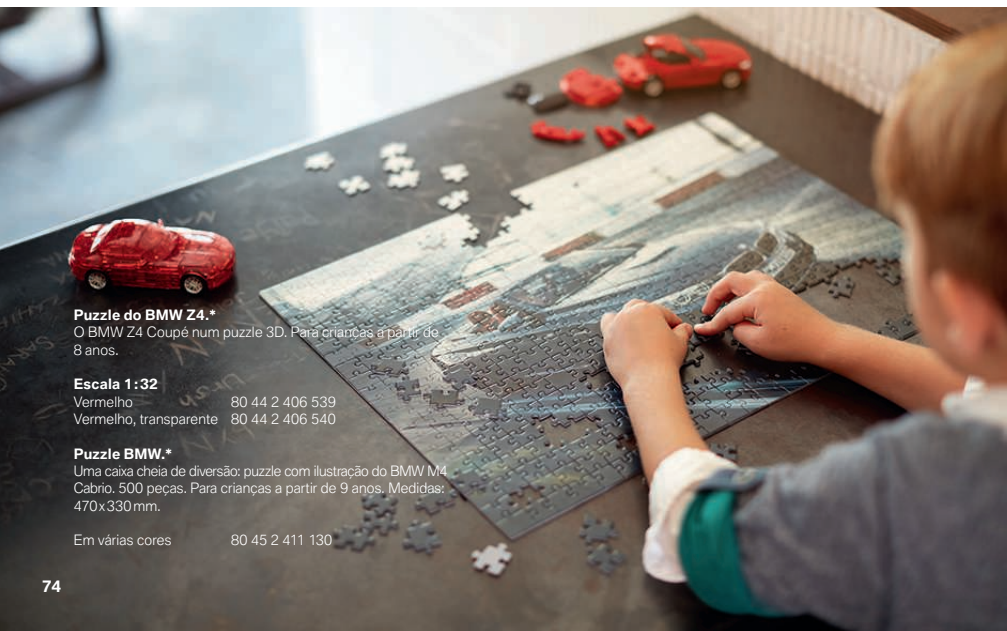

Puzzle do BMW Z4.*

O BMW Z4 Coupé num puzzle 3D. Para crianças a partir de 8 anos.

Escala 1:32

Vermelho 80 44 2 406 539
Vermelho, transparente 80 44 2 406 540

Puzzle BMW.*

Uma caixa cheia de diversão: puzzle com ilustração do BMW M4 Cabrio. 500 peças. Para crianças a partir de 9 anos. Medidas: 470x330mm.

Em várias cores 80 45 2 411 130